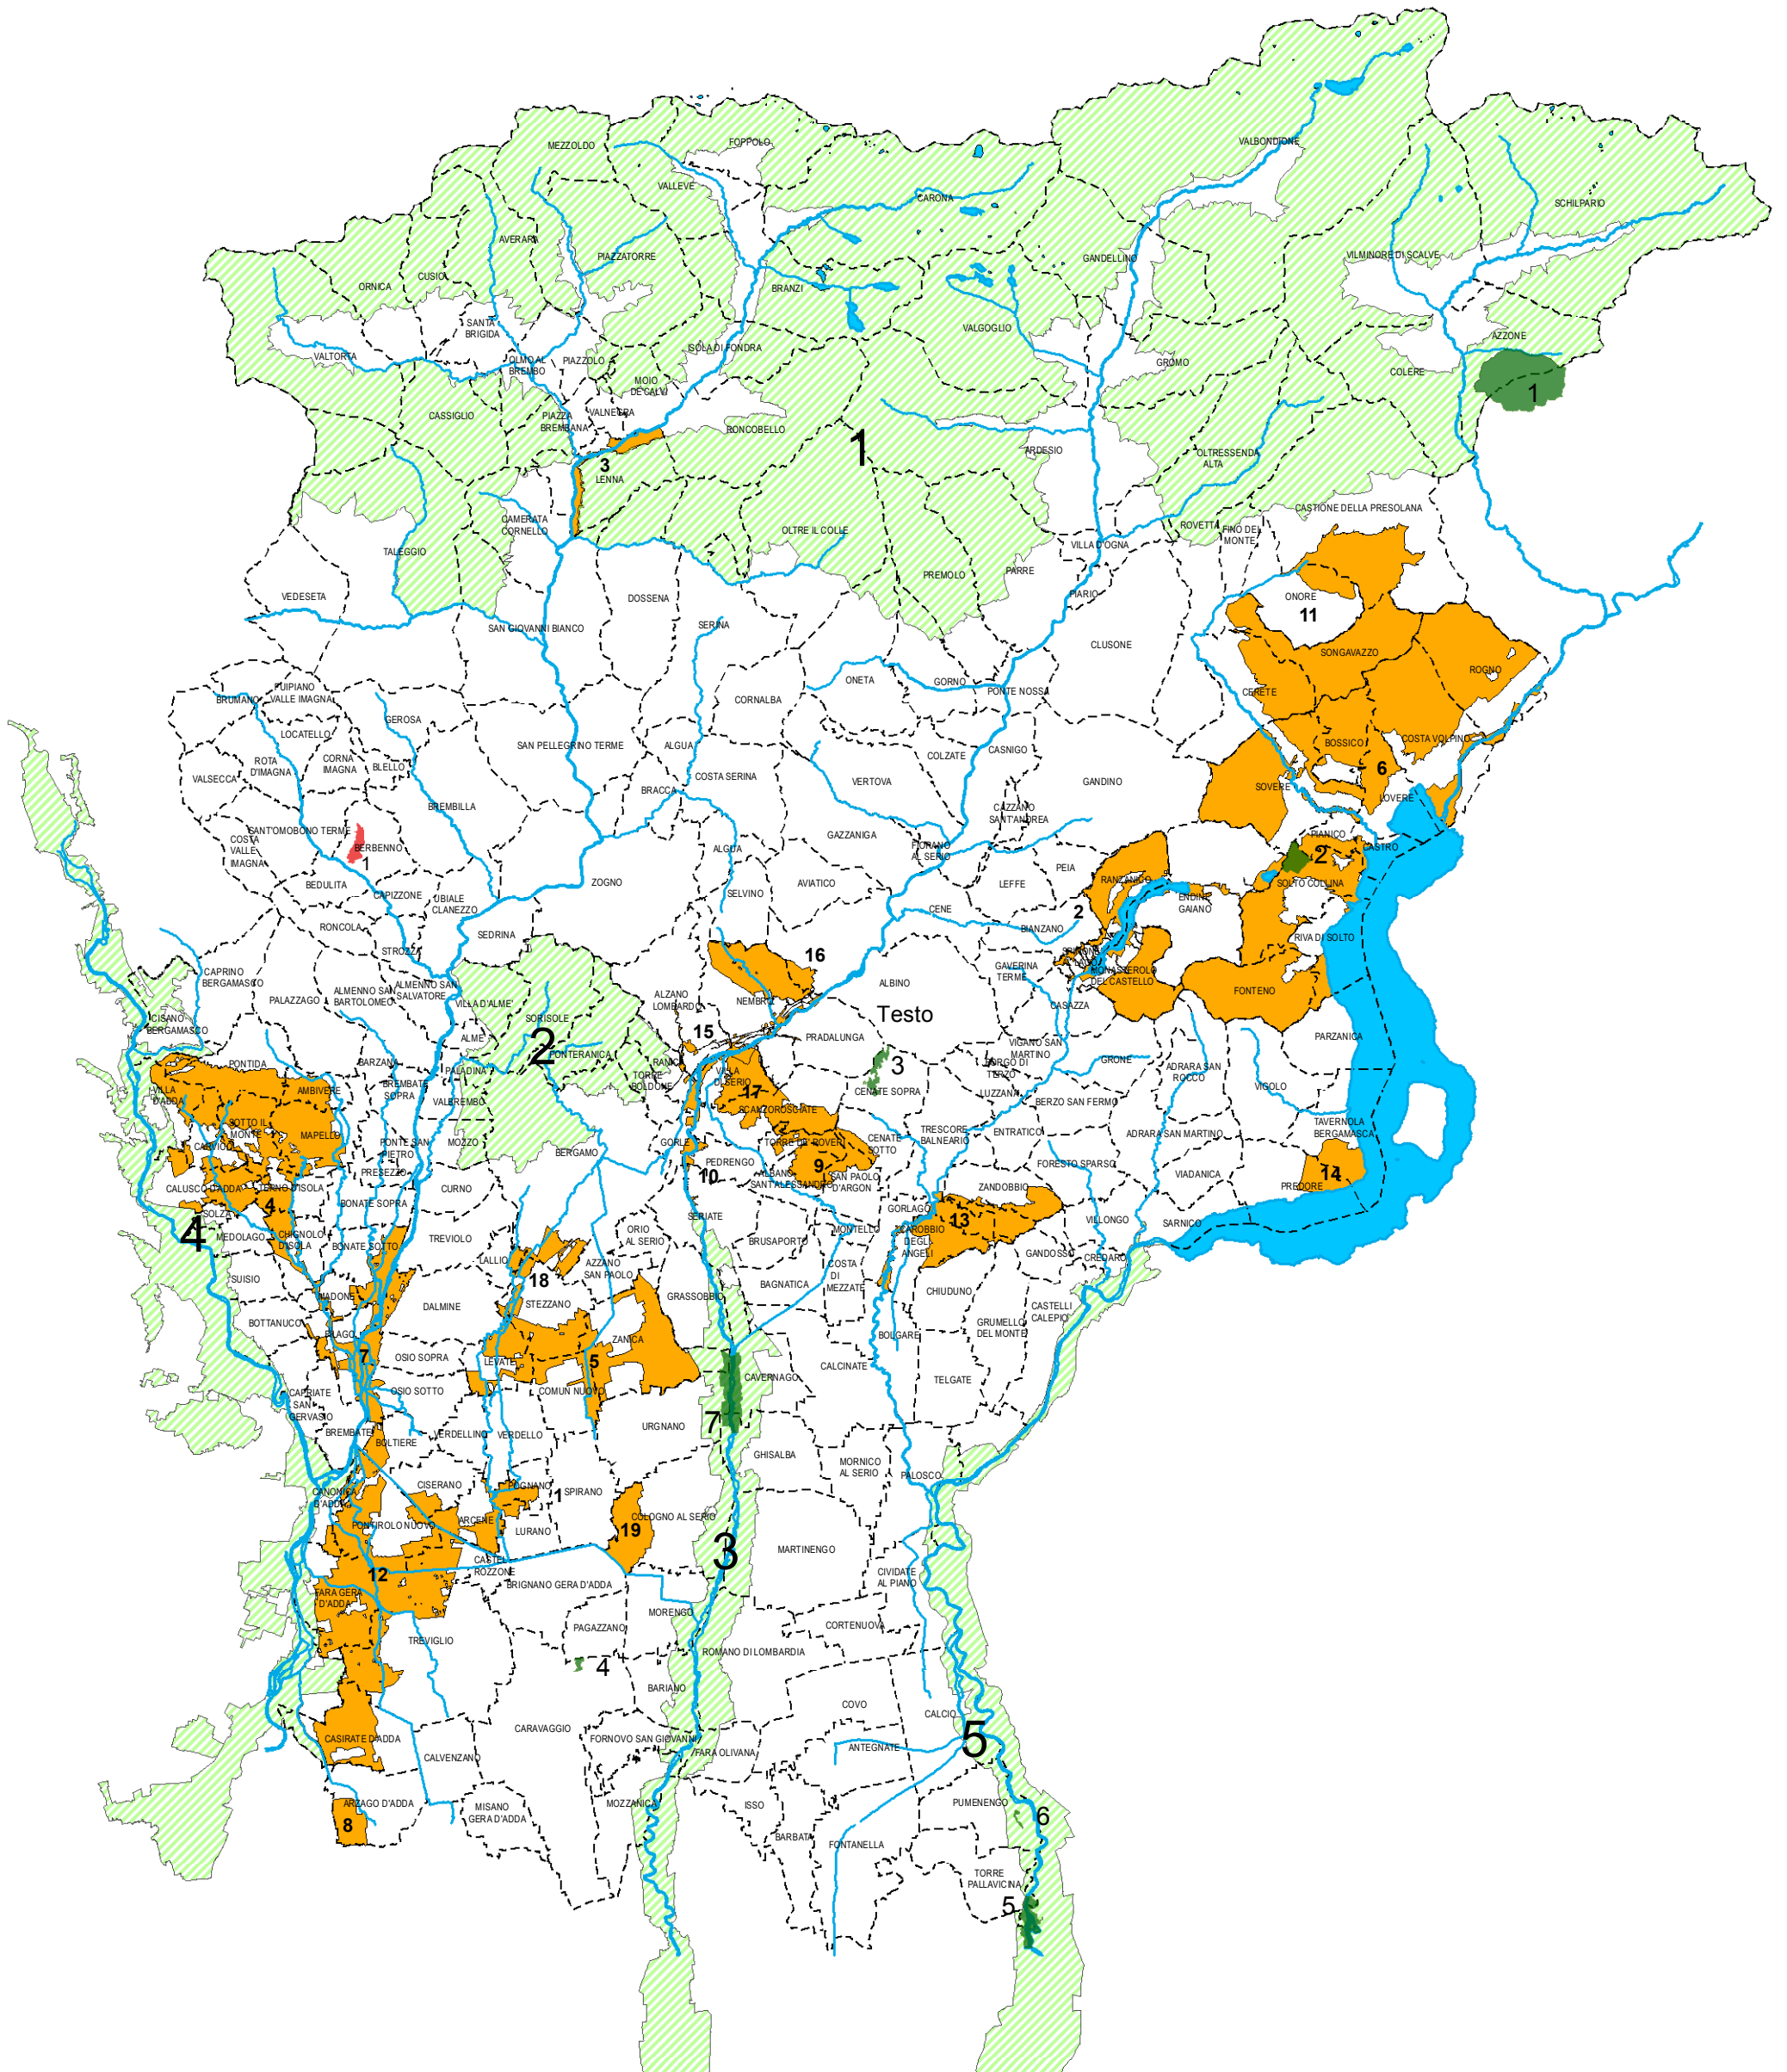

# CARTA DELLE AREE PROTETTE

- |   |   |  |  |
|---|---|--|--|
| <p> <b>Parchi regionali (L.R.86/83 art.1 lett. b)</b></p> <ol style="list-style-type: none"> <li>1) Parco delle Orobie Bergamasche</li> <li>2) Parco dei colli di Bergamo</li> <li>3) Parco del Serio</li> <li>4) Parco dell'Adda nord</li> <li>5) Parco dell'Oglio nord</li> </ol> <p> <b>Riserve naturali (L.R.86/83 art.1 lett. c)</b></p> <ol style="list-style-type: none"> <li>1) Boschi del Giovetto di Paline</li> <li>2) Valle del Freddo</li> <li>3) Valpredina</li> <li>4) Fontanile Brancaleone</li> <li>5) Bosco d'Isola</li> <li>6) Boschetto della Cascina Campagna</li> <li>7) Malpaga - Basella</li> </ol> | <p> <b>Monumenti naturali (L.R.86/83 art.1 lett. d)</b></p> <ol style="list-style-type: none"> <li>1) Valle Brunone</li> </ol> <p> <b>Parchi locali di interesse sovracomunale (L.R.86/83 art.34)</b></p> <table border="0" style="width: 100%;"> <tr> <td style="vertical-align: top;"> <ol style="list-style-type: none"> <li>1) PLIS dei fontanili e dei boschi</li> <li>2) PLIS del lago di Endine</li> <li>3) PLIS del Brembo e dei cantoni di Lenne</li> <li>4) PLIS del Monte Canto e del Bedesco</li> <li>5) PLIS del Rio Morla e delle rogge</li> <li>6) PLIS dell'Alto Sebino</li> <li>7) PLIS del basso corso del fiume Brembo</li> <li>8) PLIS del fiume Tormo</li> <li>9) PLIS delle Valli d'Argon</li> <li>10) PLIS del Serio Nord</li> </ol> </td> <td style="vertical-align: top;"> <ol style="list-style-type: none"> <li>11) PLIS del Monte Varro</li> <li>12) PLIS della Gera d'Adda</li> <li>13) PLIS del Malmera, dei Montecchi e del Colle degli Angeli</li> <li>14) PLIS del Corno di Predore e di Tavernola</li> <li>15) PLIS Naturalserio</li> <li>16) PLIS Piazza-Trevasco</li> <li>17) PLIS del Monte Bastia e del Roccolo</li> <li>18) PLIS del Parco Agricolo Ecologico</li> <li>19) PLIS del Liteggio e dei Fontanili di Cologno al Serio</li> </ol> </td> </tr> </table> | <ol style="list-style-type: none"> <li>1) PLIS dei fontanili e dei boschi</li> <li>2) PLIS del lago di Endine</li> <li>3) PLIS del Brembo e dei cantoni di Lenne</li> <li>4) PLIS del Monte Canto e del Bedesco</li> <li>5) PLIS del Rio Morla e delle rogge</li> <li>6) PLIS dell'Alto Sebino</li> <li>7) PLIS del basso corso del fiume Brembo</li> <li>8) PLIS del fiume Tormo</li> <li>9) PLIS delle Valli d'Argon</li> <li>10) PLIS del Serio Nord</li> </ol> | <ol style="list-style-type: none"> <li>11) PLIS del Monte Varro</li> <li>12) PLIS della Gera d'Adda</li> <li>13) PLIS del Malmera, dei Montecchi e del Colle degli Angeli</li> <li>14) PLIS del Corno di Predore e di Tavernola</li> <li>15) PLIS Naturalserio</li> <li>16) PLIS Piazza-Trevasco</li> <li>17) PLIS del Monte Bastia e del Roccolo</li> <li>18) PLIS del Parco Agricolo Ecologico</li> <li>19) PLIS del Liteggio e dei Fontanili di Cologno al Serio</li> </ol> |
| <ol style="list-style-type: none"> <li>1) PLIS dei fontanili e dei boschi</li> <li>2) PLIS del lago di Endine</li> <li>3) PLIS del Brembo e dei cantoni di Lenne</li> <li>4) PLIS del Monte Canto e del Bedesco</li> <li>5) PLIS del Rio Morla e delle rogge</li> <li>6) PLIS dell'Alto Sebino</li> <li>7) PLIS del basso corso del fiume Brembo</li> <li>8) PLIS del fiume Tormo</li> <li>9) PLIS delle Valli d'Argon</li> <li>10) PLIS del Serio Nord</li> </ol>  | <ol style="list-style-type: none"> <li>11) PLIS del Monte Varro</li> <li>12) PLIS della Gera d'Adda</li> <li>13) PLIS del Malmera, dei Montecchi e del Colle degli Angeli</li> <li>14) PLIS del Corno di Predore e di Tavernola</li> <li>15) PLIS Naturalserio</li> <li>16) PLIS Piazza-Trevasco</li> <li>17) PLIS del Monte Bastia e del Roccolo</li> <li>18) PLIS del Parco Agricolo Ecologico</li> <li>19) PLIS del Liteggio e dei Fontanili di Cologno al Serio</li> </ol>  |  |  |