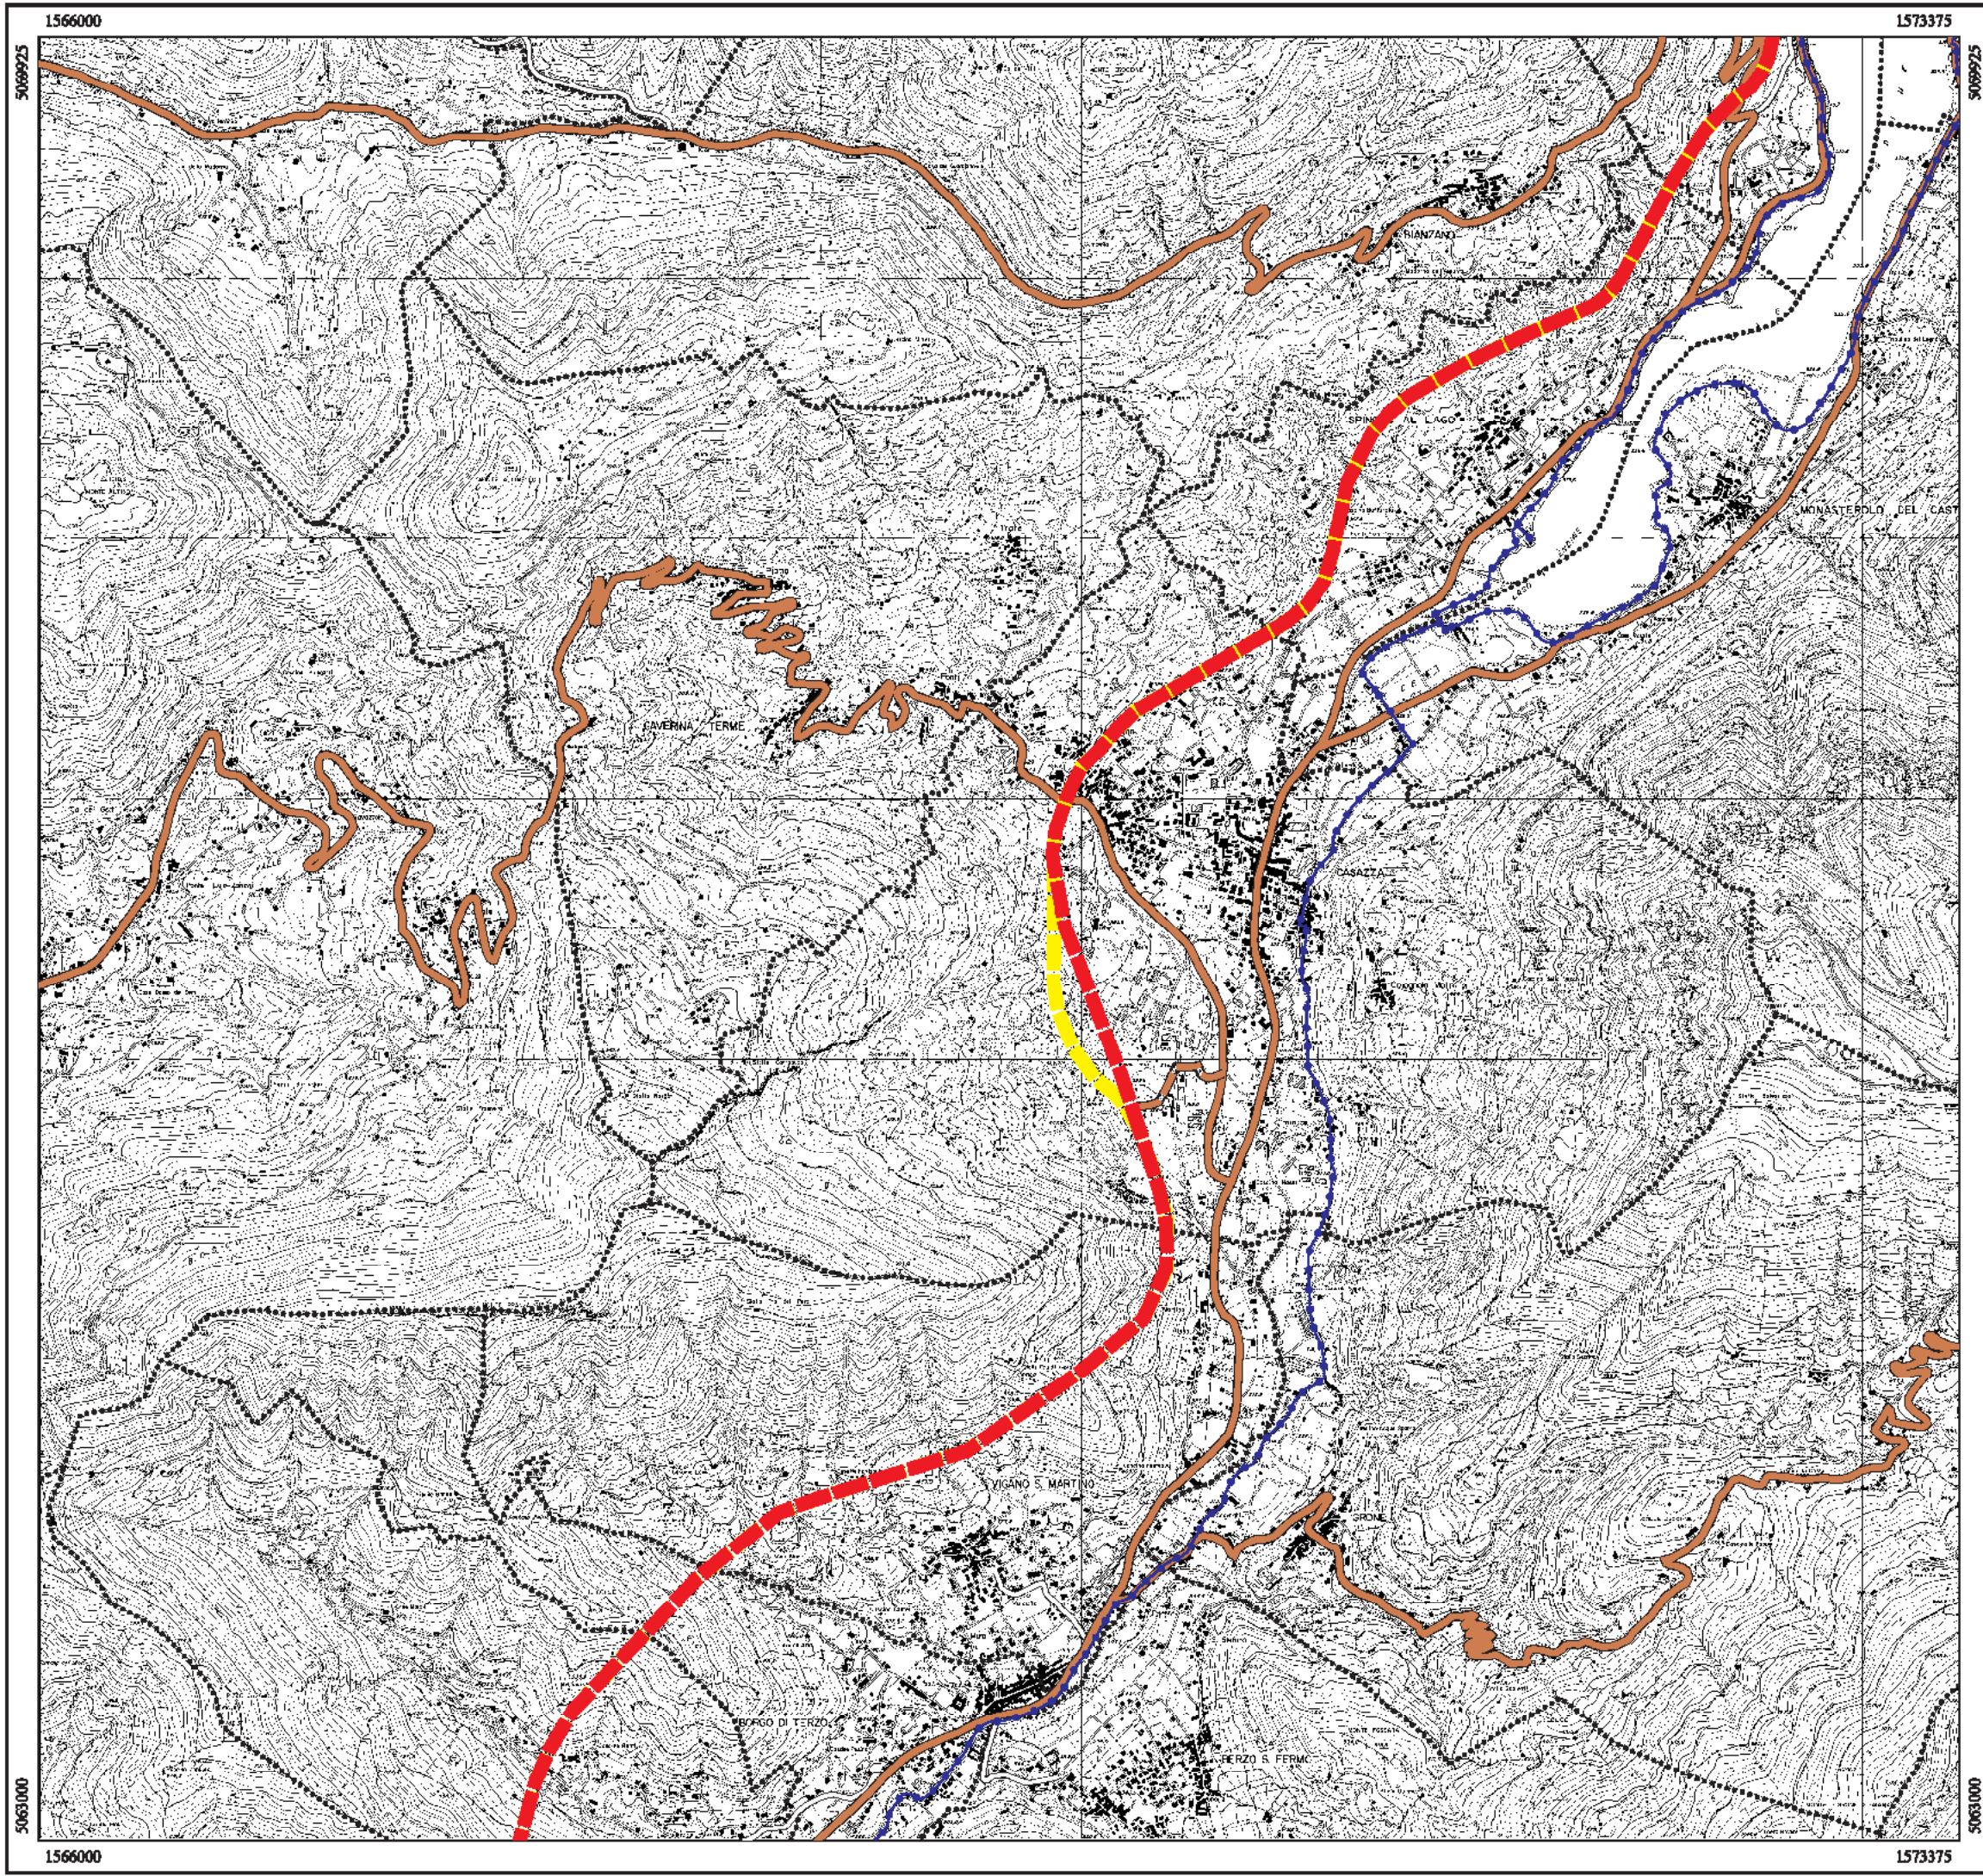

PROVINCIA DI BERGAMO
Settore Pianificazione Territoriale e Trasporti
Servizio Pianificazione Territoriale

Variante alla SS 42 in
territorio comunale di Casazza

PTCP vigente

All. 1 al protocollo d'intesa sottoscritto in data _____

1:25.000

07/07/2005

Tracciato da PTCP vigente

PROVINCIA DI BERGAMO
Settore Pianificazione Territoriale e Trasporti
Servizio Pianificazione Territoriale

Variante alla SS 42 in
territorio comunale di Casazza

Tavola di confronto

All. 2 al protocollo d'intesa sottoscritto in data _____

1:25.000

07/07/2005

-  Tracciato da PTCV vigente
-  Tracciato alternativo oggetto di Intesa con il comune di Casazza