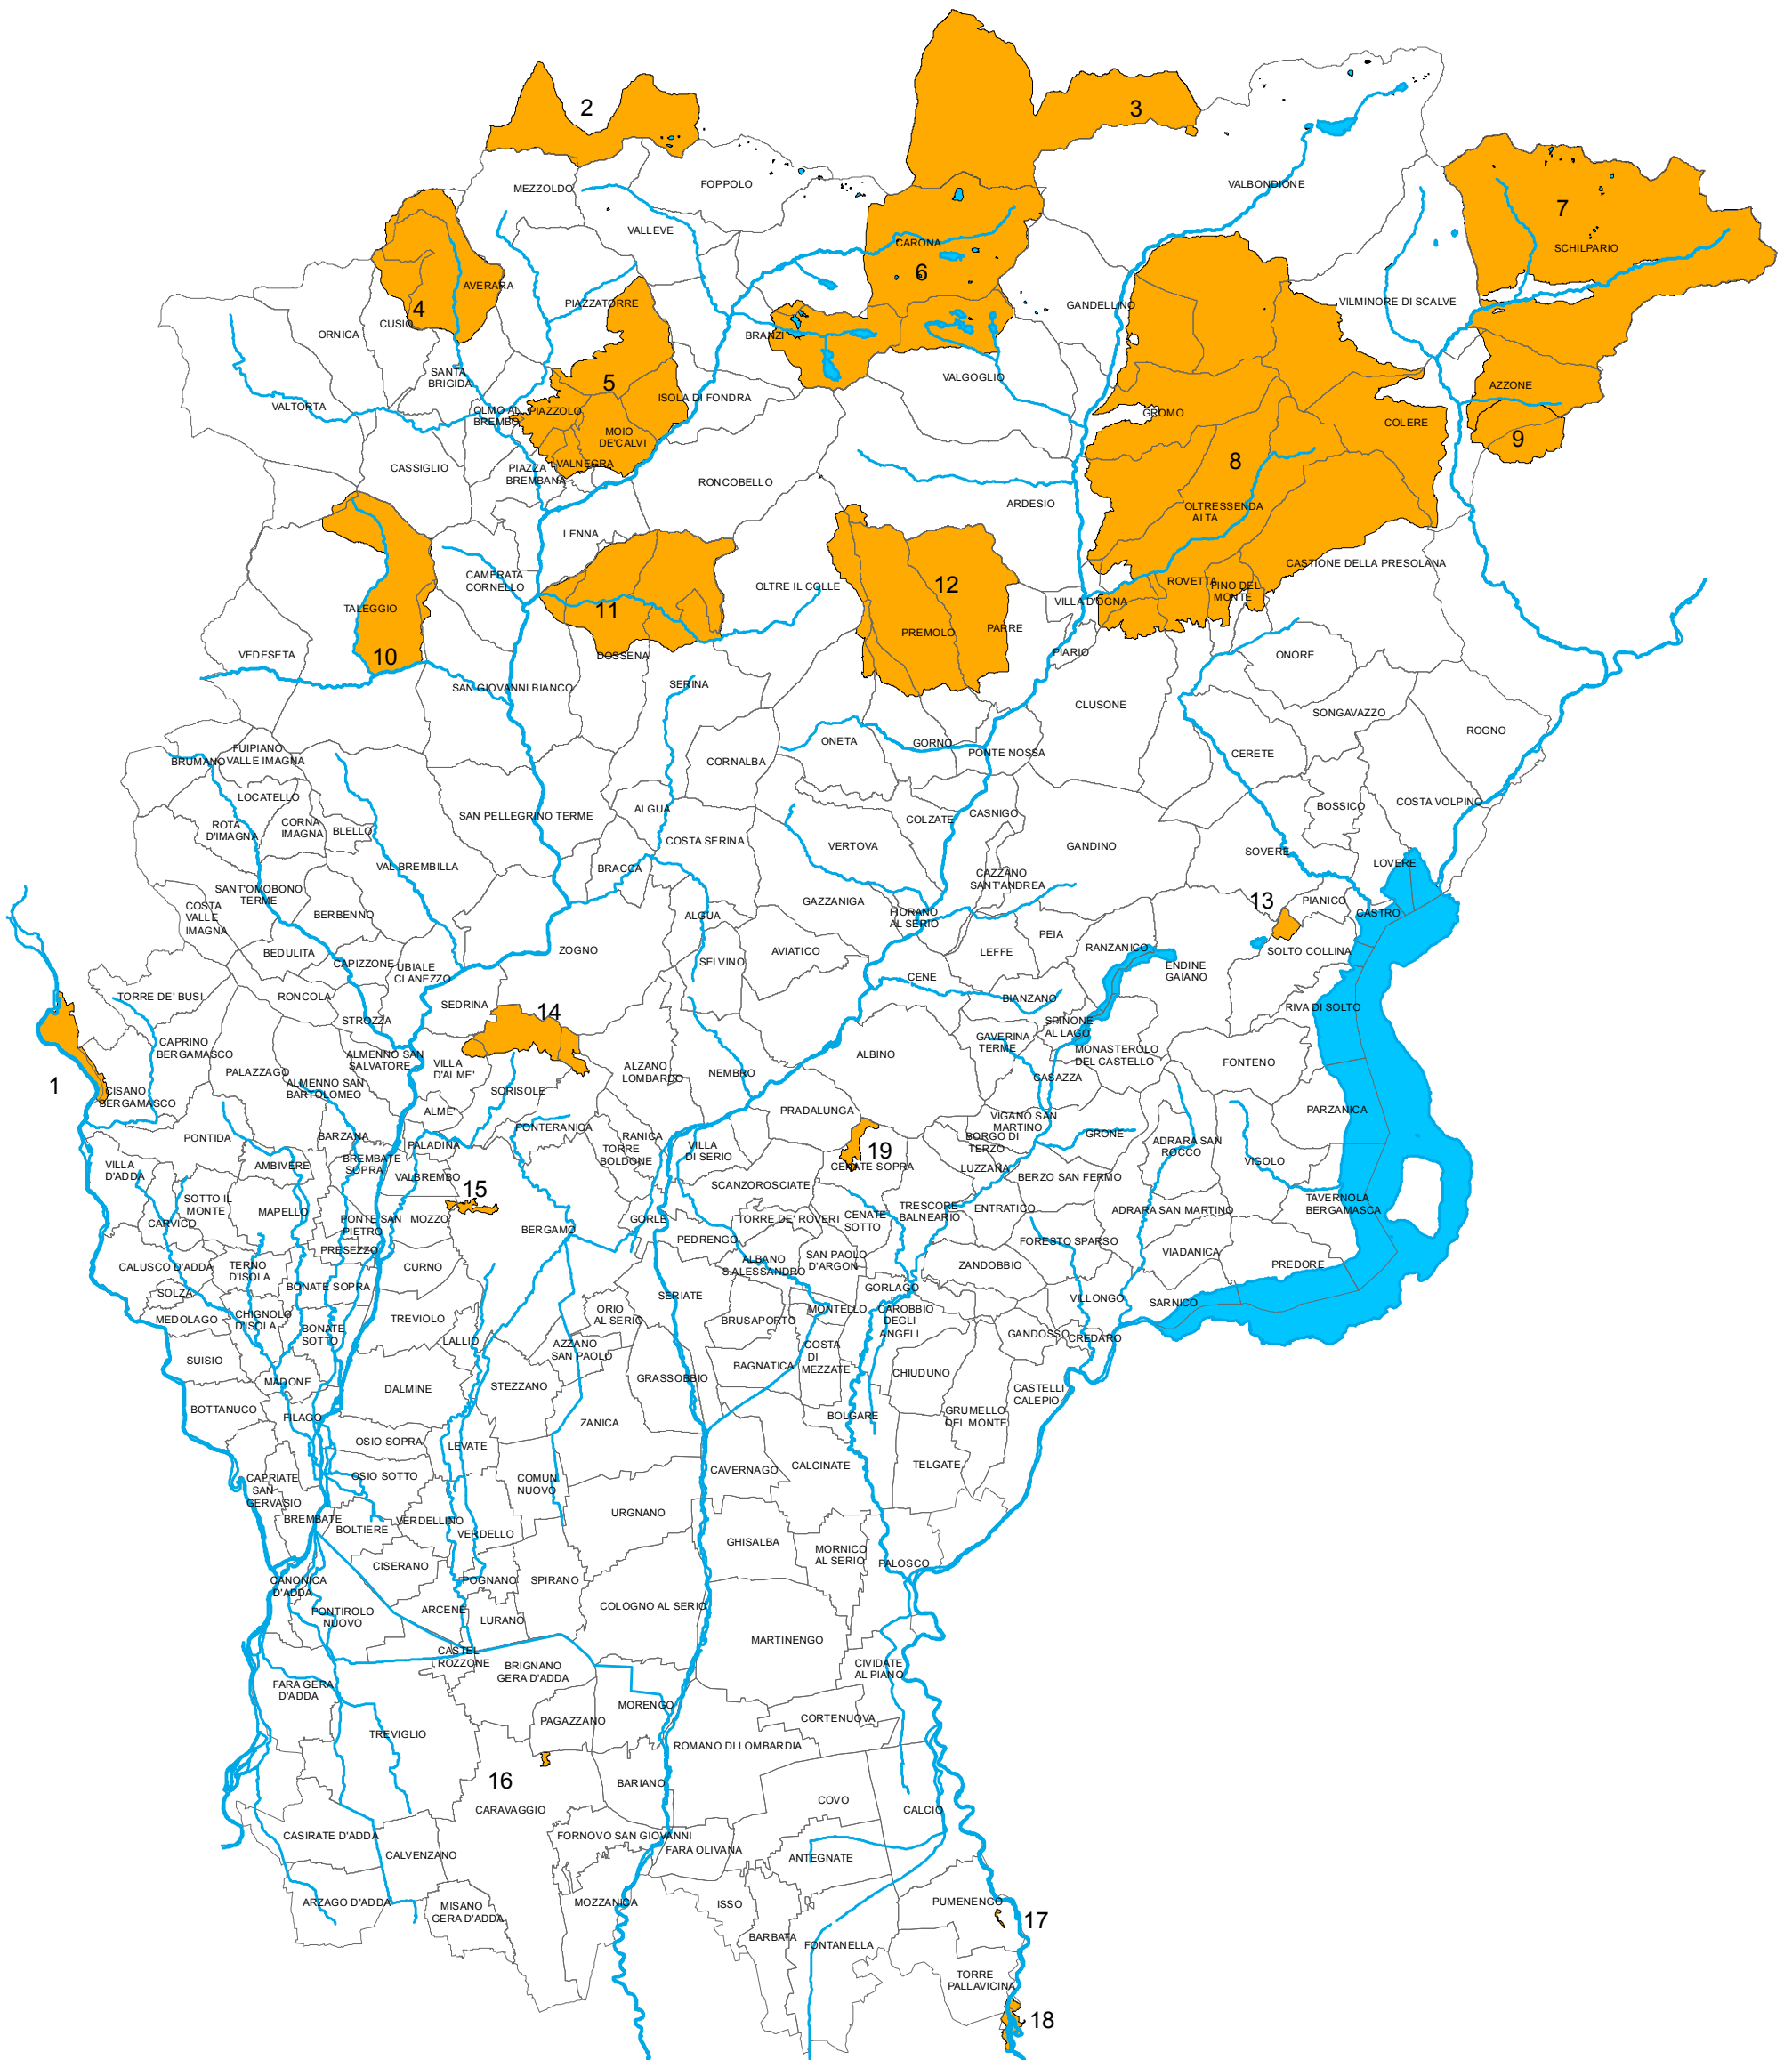

# CARTA DELLE ZONE SPECIALI DI CONSERVAZIONE

- |   |  |
|---|--|
| 1) Palude di Brivio                                 | 11) Valle Parina                         |
| 2) Val Tartano                                      | 12) Val Nossana - Cima di Grem           |
| 3) Val Venina                                       | 13) Valle del Freddo                     |
| 4) Valtorta e Valmoresca                            | 14) Canto Alto e Valle del Giongo        |
| 5) Valle di Piazzatorre - Isola di Fondra           | 15) Boschi dell'Astino e dell'Allegrezza |
| 6) Alta Val Brembana - Laghi Gemelli                | 16) Fontanile Brancaleone                |
| 7) Alta Val di Scalve                               | 17) Boschetto della Cascina Campagna     |
| 8) Val Sedornia - Val Zurio - Pizzo della Presolana | 18) Bosco de' l'Isola                    |
| 9) Boschi del Giovetto di Paline                    | 19) Valpredina e Misma                   |
| 10) Valle Asinina                                   |  |